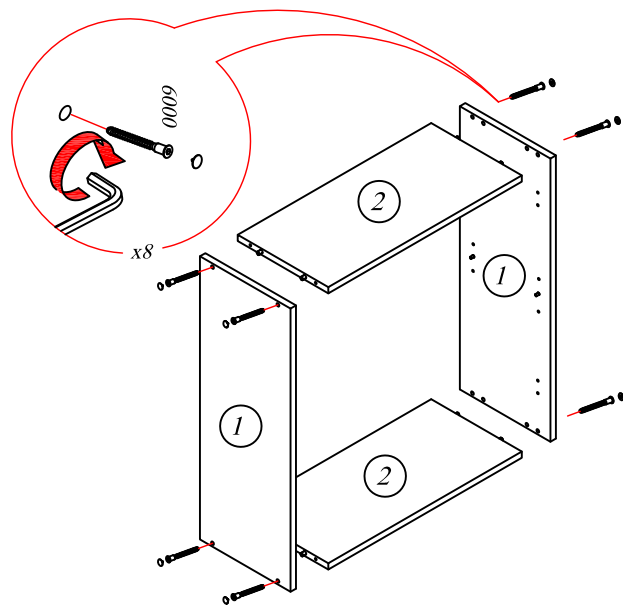

"ДУЭТ"

Шкаф навесной 60

СТЛ.316.02

Поз.	Размер	Кол-во	Упаковка
1	720x288x16	2	Пакет 1
2	568x288x16	2	Пакет 1
3	716x596x3	1	Пакет 1
4	566x272x16	1	Пакет 1
5	716x596x16	1	Пакет 1

Фурнитура
покупается
покупателем