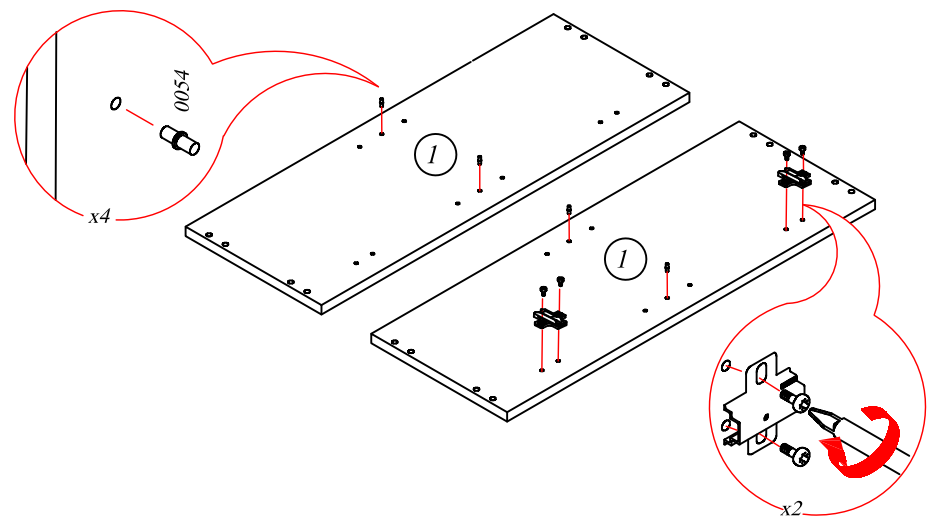

"ДУЭТ"

Шкаф навесной 60

СТЛ.316.02

Поз.	Размер	Кол-во	Упаковка
1	720x288x16	2	Пакет 1
2	568x288x16	2	Пакет 1
3	716x596x3	1	Пакет 1
4	566x272x16	1	Пакет 1
5	716x596x16	1	Пакет 1

Фурнитура
покупается
покупателем