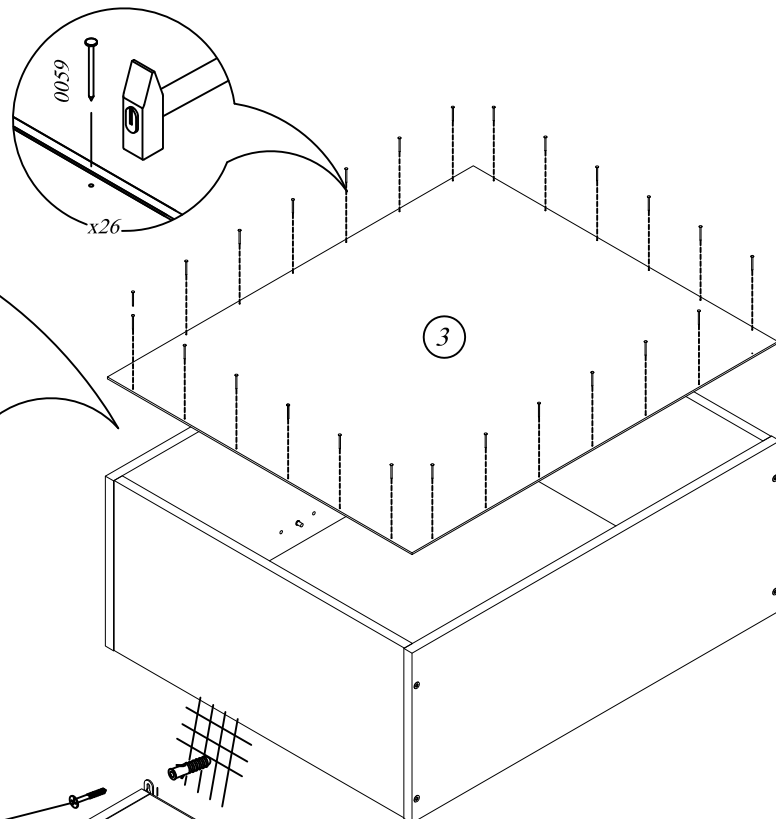

"ДУЭТ"

Шкаф навесной 60

СТЛ.316.02

Поз.	Размер	Кол-во	Упаковка
1	720x288x16	2	Пакет 1
2	568x288x16	2	Пакет 1
3	716x596x3	1	Пакет 1
4	566x272x16	1	Пакет 1
5	716x596x16	1	Пакет 1

Фурнитура
покупается
покупателем