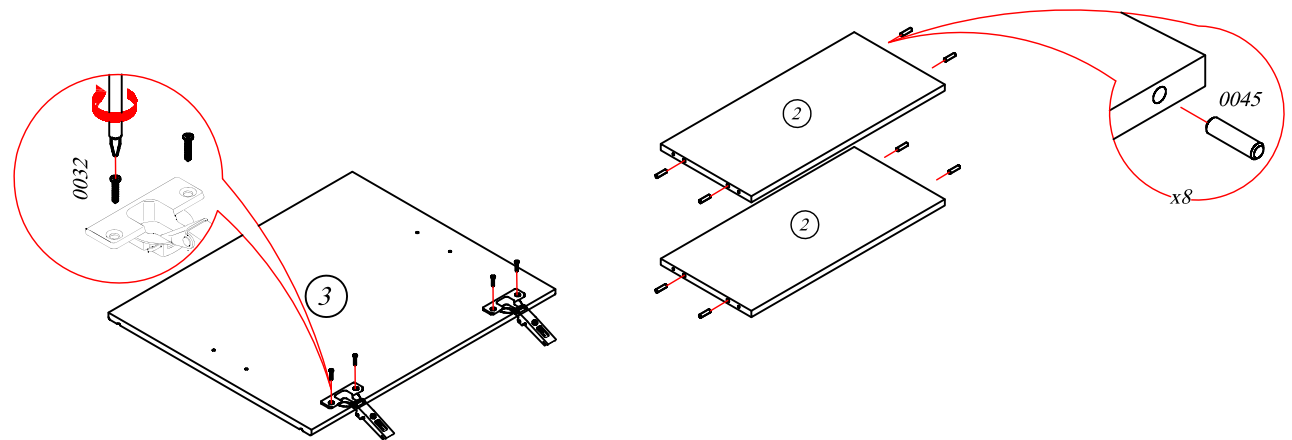

"ДУЭТ"

Шкаф навесной 60

СТЛ.316.02

Поз.	Размер	Кол-во	Упаковка
1	720x288x16	2	Пакет 1
2	568x288x16	2	Пакет 1
3	716x596x3	1	Пакет 1
4	566x272x16	1	Пакет 1
5	716x596x16	1	Пакет 1

Фурнитура
покупается
покупателем