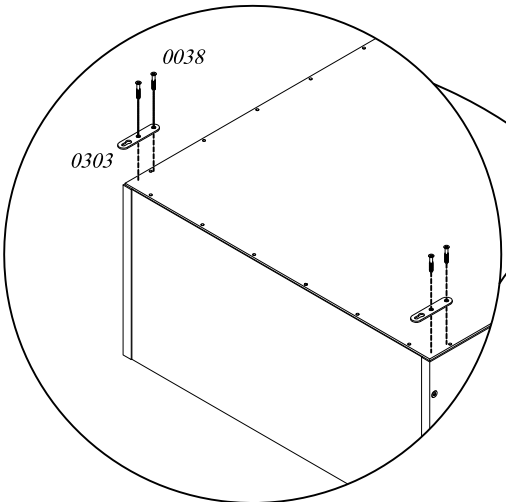

"ДУЭТ"

Шкаф навесной 60

СТЛ.316.02

Поз.	Размер	Кол-во	Упаковка
1	720x288x16	2	Пакет 1
2	568x288x16	2	Пакет 1
3	716x596x3	1	Пакет 1
4	566x272x16	1	Пакет 1
5	716x596x16	1	Пакет 1

Фурнитура
покупается
покупателем